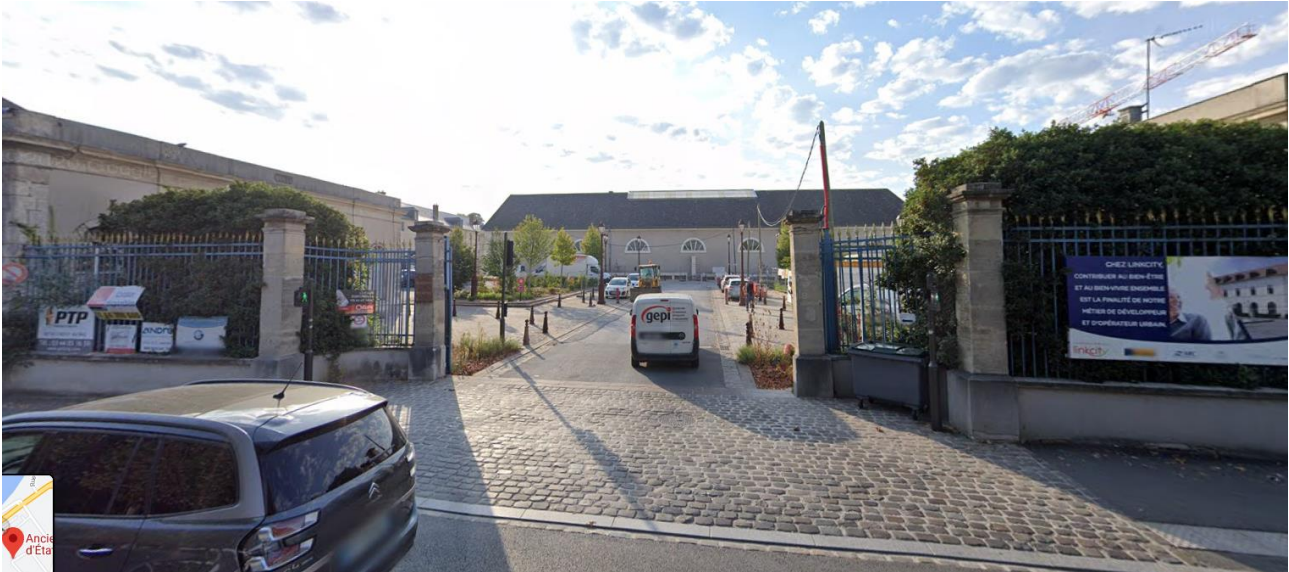

Plan d'accès locaux Société du Canal Seine-Nord Europe

Adresse : 23 place d'Armes, 60200 Compiègne
(site de l'ancienne Ecole d'Etat-Major, entrée par le Cour Guynemer)
Numéro Standard : 03.44.40.74.96

Entrée voitures

Livraisons et entrée piétons SCSNE

SOCIÉTÉ
DU CANAL
SEINE-NORD
EUROPE